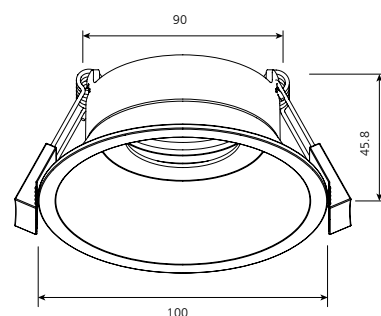

UP-DLI70R

ARCHITECTURAL

Downlights

Fitting Options

Colour

White Black

Module Options

Module Power