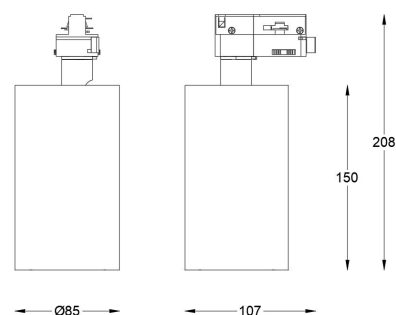

Specifications

Fitting Options

Colour

White Black

Module Options

Module Power

25W 30W

Colour Temp