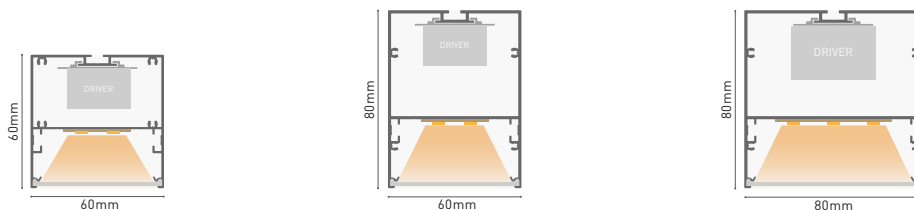

IP65 series

Linear

CB CE  RoHS  FLICKER FREE

Sections

With waterproof end cap

Ordering code for IP65 series

*Lumens @4000K, CRI 80

Model	Item	Size/mm	Power/W 1 pcs	Lumens /lm	Dimming	CCT	CRI	Input /VAC	Color	Certification
LPXX60	LP6060-L-500-IP65	H60xW60xL500	9	900	Non Dali Triac 0-10V Tunable	3000K 4000K 6000K	>80 >90 >95	200-240 100-277	White Black Silver Gold	CE CB SAA RCM RoHS IP65
	LP6060-L-600-IP65	H60xW60xL600	10	1000						
	LP6060-L-900-IP65	H60xW60xL900	16	1600						
	LP6060-L-1000-IP65	H60xW60xL1000	17	1700						
	LP6060-L-1200-IP65	H60xW60xL1200	21	2100						
	LP6060-L-1500-IP65	H60xW60xL1500	26	2600						
	LP6060-L-1800-IP65	H60xW60xL1800	31	3100						
	LP6060-L-2000-IP65	H60xW60xL2000	35	3500						
	LP6060-L-2200-IP65	H60xW60xL2200	39	3900						
	LP6060-L-2400-IP65	H60xW60xL2400	42	4200						
LPXX80	LP6080-L-500-IP65	H60xW80xL500	9	900						
	LP6080-L-600-IP65	H60xW80xL600	10	1000						
	LP6080-L-900-IP65	H60xW80xL900	16	1600						
	LP6080-L-1000-IP65	H60xW80xL1000	17	1700						
	LP6080-L-1200-IP65	H60xW80xL1200	21	2100						
	LP6080-L-1500-IP65	H60xW80xL1500	26	2600						
	LP6080-L-1800-IP65	H60xW80xL1800	31	3100						
	LP6080-L-2000-IP65	H60xW80xL2000	35	3500						
	LP6080-L-2200-IP65	H60xW80xL2200	39	3900						
	LP6080-L-2400-IP65	H60xW80xL2400	42	4200						
	LP8080-L-500-IP65	H80xW80xL500	13	1300						
	LP8080-L-600-IP65	H80xW80xL600	16	1600						
	LP8080-L-900-IP65	H80xW80xL900	24	2400						
	LP8080-L-1000-IP65	H80xW80xL1000	27	2700						
	LP8080-L-1200-IP65	H80xW80xL1200	32	3200						
	LP8080-L-1500-IP65	H80xW80xL1500	41	4100						
	LP8080-L-1800-IP65	H80xW80xL1800	49	4900						
	LP8080-L-2000-IP65	H80xW80xL2000	54	5400						
LP8080-L-2200-IP65	H80xW80xL2200	59	5900							
LP8080-L-2400-IP65	H80xW80xL2400	62	6200							