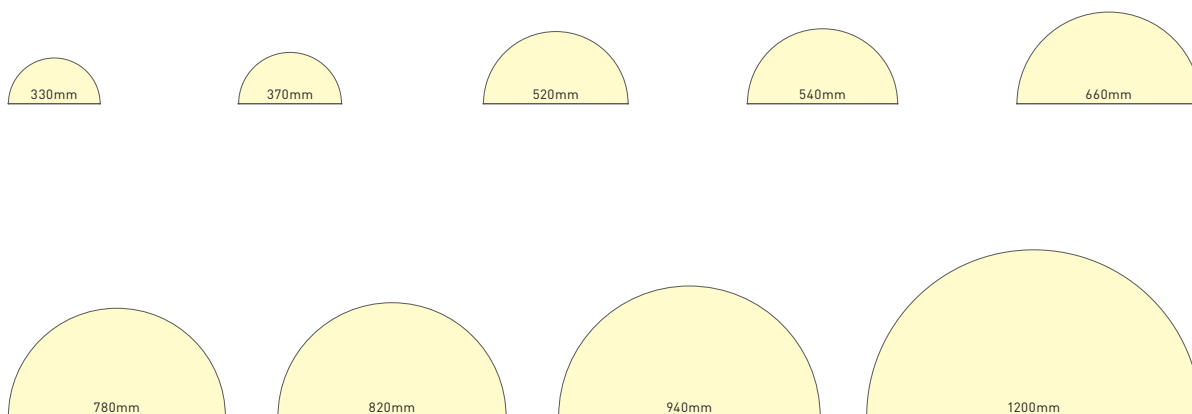

Libra

Constellations

CB

CE

RoHS

FLICKER FREE

Sections

Ordering code for Libra series

*Lumens @4000K, CRI 80

Model	Item	Size/mm	Power/W 1 pcs	Lumens /lm	Dimming	CCT	CRI	Input /VAC	Color	Certification
LCXX60	LCXX60-LI-330	H60xW165xL330	8	800	Non Dali Triac 0-10V Tunable	3000K 4000K 6000K	>80 >90 >95	200-240 100-277	White Black Silver Gold	CE CB SAA RCM RoHS
	LCXX60-LI-370	H60xW185xL370	10	1000						
	LCXX60-LI-520	H60xW260xL520	18	1800						
	LCXX60-LI-540	H60xW270xL540	20	2000						
	LCXX60-LI-660	H60xW330xL660	30	3000						
	LCXX60-LI-780	H60xW390xL780	40	4000						
	LCXX60-LI-820	H60xW410xL820	45	4500						
	LCXX60-LI-940	H60xW470xL940	60	6000						
	LCXX60-LI-1200	H60xW600xL1200	100	1000						
LCXX80	LCXX80-LI-330	H80xW165xL330	8	800	Non Dali Triac 0-10V Tunable	3000K 4000K 6000K	>80 >90 >95	200-240 100-277	White Black Silver Gold	CE CB SAA RCM RoHS
	LCXX80-LI-370	H80xW185xL370	10	1000						
	LCXX80-LI-520	H80xW260xL520	18	1800						
	LCXX80-LI-540	H80xW270xL540	20	2000						
	LCXX80-LI-660	H80xW330xL660	30	3000						
	LCXX80-LI-780	H80xW390xL780	40	4000						
	LCXX80-LI-820	H80xW410xL820	45	4500						
	LCXX80-LI-940	H80xW470xL940	60	6000						
	LCXX80-LI-1200	H80xW600xL1200	100	1000						