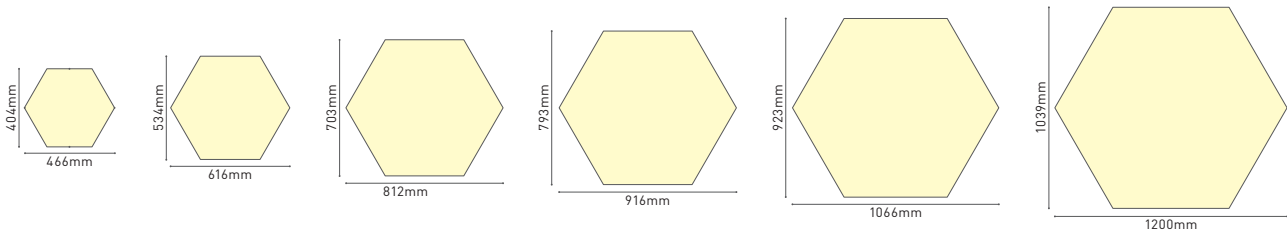

Leo

CB CE  RoHS FLICKER FREE

Ordering code for Leo series

*Lumens @4000K, CRI 80

Model	Item	Size/mm	Power/W 1 pcs	Lumens /lm	Dimming	CCT	CRI	Input /VAC	Color	Certification
LCXX60	LCXX60-LE-466	H60xW404xL466	25	2500	Non Dali Triac 0-10V Tunable	3000K 4000K 6000K	>80 >90 >95	200-240 100-277	White Black Silver Gold	CE CB SAA RCM RoHS
	LCXX60-LE-616	H60xW534xL616	40	4000						
	LCXX60-LE-812	H60xW703xL812	75	7500						
	LCXX60-LE-916	H60xW793xL916	90	9000						
	LCXX60-LE-1066	H60xW923xL1066	120	12000						
	LCXX60-LE-1200	H60xW1039xL1200	160	16000						
LCXX80	LCXX80-LE-466	H80xW404xL466	25	2500	Non Dali Triac 0-10V Tunable	3000K 4000K 6000K	>80 >90 >95	200-240 100-277	White Black Silver Gold	CE CB SAA RCM RoHS
	LCXX80-LE-616	H80xW534xL616	40	4000						
	LCXX80-LE-812	H80xW703xL812	75	7500						
	LCXX80-LE-916	H80xW793xL916	90	9000						
	LCXX80-LE-1066	H80xW923xL1066	120	12000						
	LCXX80-LE-1200	H80xW1039xL1200	160	16000						