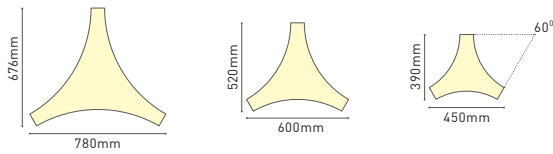

## Sections

AT- Aquarius Triangle

AQ- Aquarius Quadrangle

## More shapes available

## Ordering code for Aquarius series

\*Lumens @4000K, CRI 80

Model	Item	Size/mm	Power/W shape	Lumens /lm	Dimming	CCT	CRI	Input /VAC	Color	Certification
LCXX60	LCXX60-AT-450	H60xW390xL450	10	1000	Non Dali Triac 0-10V Tunable	3000K 4000K 6000K	>80 >90 >95	200-240 100-277	White Black Silver Gold	CE CB SAA RCM RoHS
	LCXX60-AT-600	H60xW520xL600	18	1800						
	LCXX60-AT-780	H60xW676xL780	25	2500						
	LCXX60-AQ-636	H60xW636xL636	38	3800						
	LCXX60-AQ-849	H60xW849xL849	67	6700						
LCXX60-AQ-1103	H60xW1103xL1103	110	11000							
LCXX80	LCXX80-AT-450	H80xW390xL450	10	1000						
	LCXX80-AT-600	H80xW520xL600	18	1800						
	LCXX80-AT-780	H80xW676xL780	25	2500						
	LCXX80-AQ-636	H80xW636xL636	38	3800						
	LCXX80-AQ-849	H80xW849xL849	67	6700						
	LCXX80-AQ-1103	H80xW1103xL1103	110	11000						