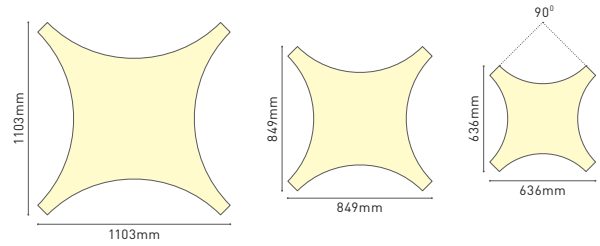

## Sections

AT- Aquarius Triangle

AQ- Aquarius Quadrangle

## More shapes available

## Ordering code for Aquarius series

\*Lumens @4000K, CRI 80

Model	Item	Size/mm	Power/W shape	Lumens /lm	Dimming	CCT	CRI	Input /VAC	Color	Certification
LCXX60	LCXX60-AT-450	H60xW390xL450	10	1000	Non Dali Triac 0-10V Tunable	3000K 4000K 6000K	>80 >90 >95	200-240 100-277	White Black Silver Gold	CE CB SAA RCM RoHS
	LCXX60-AT-600	H60xW520xL600	18	1800						
	LCXX60-AT-780	H60xW676xL780	25	2500						
	LCXX60-AQ-636	H60xW636xL636	38	3800						
	LCXX60-AQ-849	H60xW849xL849	67	6700						
LCXX60-AQ-1103	H60xW1103xL1103	110	11000							
LCXX80	LCXX80-AT-450	H80xW390xL450	10	1000						
	LCXX80-AT-600	H80xW520xL600	18	1800						
	LCXX80-AT-780	H80xW676xL780	25	2500						
	LCXX80-AQ-636	H80xW636xL636	38	3800						
	LCXX80-AQ-849	H80xW849xL849	67	6700						
	LCXX80-AQ-1103	H80xW1103xL1103	110	11000						