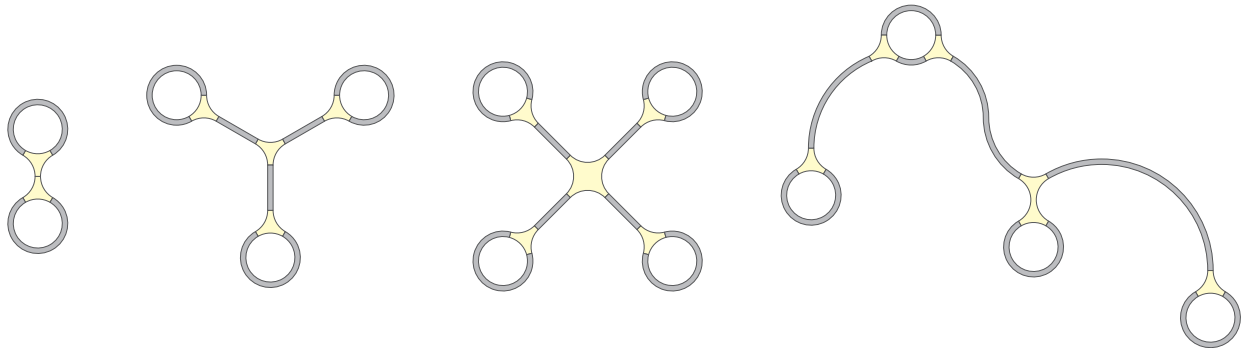

## Sections

AT- Aquarius Triangle

AQ- Aquarius Quadrangle

## More shapes available

## Ordering code for Aquarius series

\*Lumens @4000K, CRI 80

Model	Item	Size/mm	Power/W shape	Lumens /lm	Dimming	CCT	CRI	Input /VAC	Color	Certification
LCXX60	LCXX60-AT-450	H60xW390xL450	10	1000	Non Dali Triac 0-10V Tunable	3000K 4000K 6000K	>80 >90 >95	200-240 100-277	White Black Silver Gold	CE CB SAA RCM RoHS
	LCXX60-AT-600	H60xW520xL600	18	1800						
	LCXX60-AT-780	H60xW676xL780	25	2500						
	LCXX60-AQ-636	H60xW636xL636	38	3800						
	LCXX60-AQ-849	H60xW849xL849	67	6700						
LCXX60-AQ-1103	H60xW1103xL1103	110	11000							
LCXX80	LCXX80-AT-450	H80xW390xL450	10	1000						
	LCXX80-AT-600	H80xW520xL600	18	1800						
	LCXX80-AT-780	H80xW676xL780	25	2500						
	LCXX80-AQ-636	H80xW636xL636	38	3800						
	LCXX80-AQ-849	H80xW849xL849	67	6700						
	LCXX80-AQ-1103	H80xW1103xL1103	110	11000						